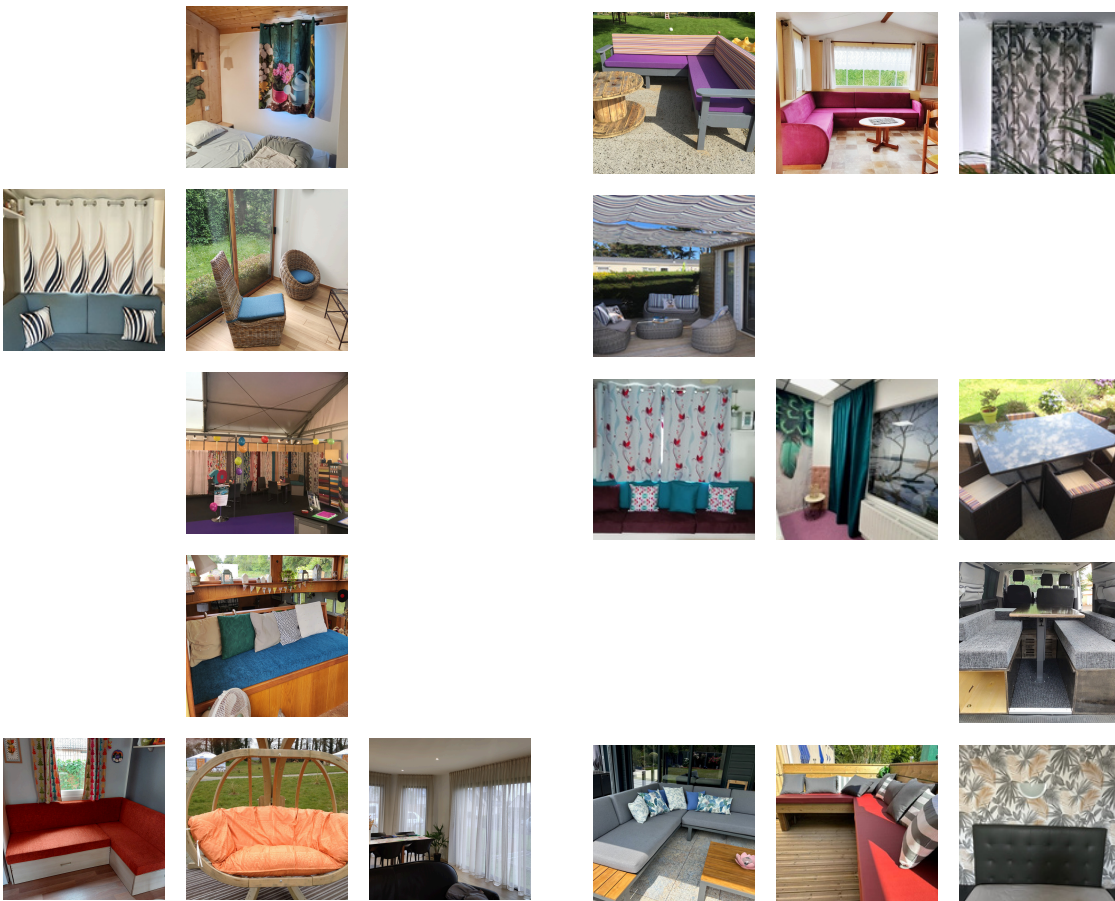

ans !

ZA du bois du breuil 35190 SAINT DOMINEUC
02.99.45.53.16 - info@val-deco.com -
www.val-deco.com

*en route pour les 20 ans